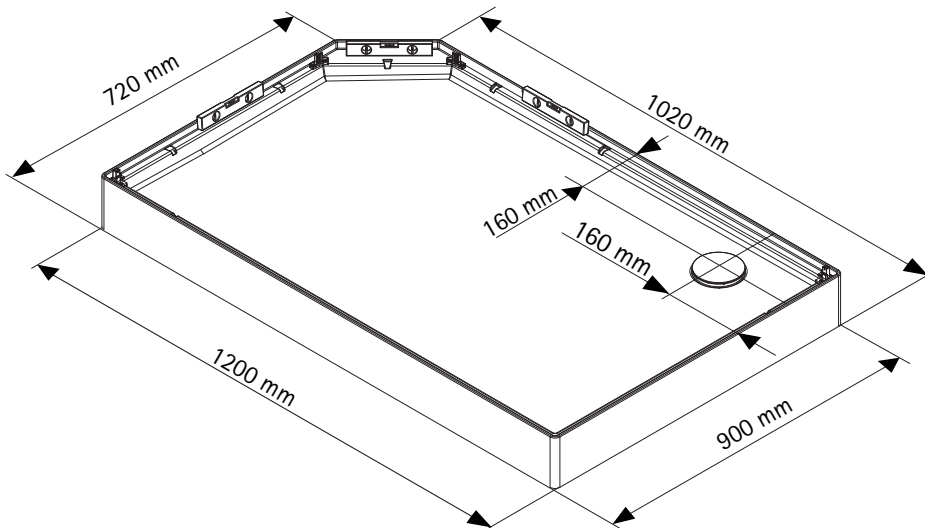

Wellnesskabine Ibiza

- 1200 x 900 mm rechts / links

Anschlussbereich Ibiza 1200 x 900 mm

- 1200 x 900 mm links / rechts

Merkmale:

MaÙe Duschbecken: 1180 mm x 890 mm x 135 mm

Höhe komplett: 2015 mm

Brausestange 400 mm höhenverstellbar

Hand und Kopfbrause

Flexibler Brauseschlauch aus Metall, 1500 mm lang

Ablage ist in 1120 mm Höhe von Innen der DW gemessen

Rückwandscheiben light-grün

ScheibenmaÙe der Türen: 1880 mm x 585 mm x 5 mm

Türscheiben zum Reinigen abklappbar

Sichtbares GlasmaÙ des Festteiles: 1830 mm x 480 mm x 5 mm

Einstiegsbreite: 490 mm

Einstiegshöhe: 165 mm

Durchgangshöhe: 1820 mm

Seitenwand 90er:

Sichtbares GlasmaÙ: 780 x 1850 x 4 mm

Rückwand (light grün):

Sichtbares GlasmaÙ: 870 x 1855 x 4 mm

Seitenwand (light grün):

Sichtbares GlasmaÙ: 575 x 1855 x 4 mm