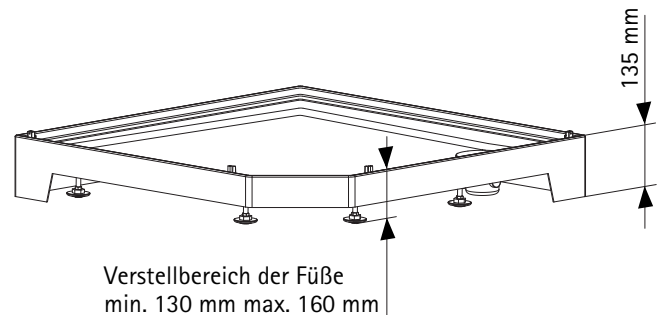

Wellnesskabine Ibiza

- 1200 x 900 mm rechts / links

Anschlussbereich Ibiza 1200 x 900 mm

- 1200 x 900 mm links / rechts

Merkmale:

MaÙe Duschbecken: 1180 mm x 890 mm x 135 mm

Höhe komplett: 2015 mm

Brausestange 400 mm höhenverstellbar

Hand und Kopfbrause

Flexibler Brauseschlauch aus Metall, 1500 mm lang

Ablage ist in 1120 mm Höhe von Innen der DW gemessen

Rückwandscheiben light-grün

ScheibenmaÙe der Türen: 1880 mm x 585 mm x 5 mm

Türscheiben zum Reinigen abklappbar

Sichtbares GlasmaÙ des Festteiles: 1830 mm x 480 mm x 5 mm

Einstiegsbreite: 490 mm

Einstiegshöhe: 165 mm

Durchgangshöhe: 1820 mm

Seitenwand 90er:

Sichtbares GlasmaÙ: 780 x 1850 x 4 mm

Rückwand (light grün):

Sichtbares GlasmaÙ: 870 x 1855 x 4 mm

Seitenwand (light grün):

Sichtbares GlasmaÙ: 575 x 1855 x 4 mm