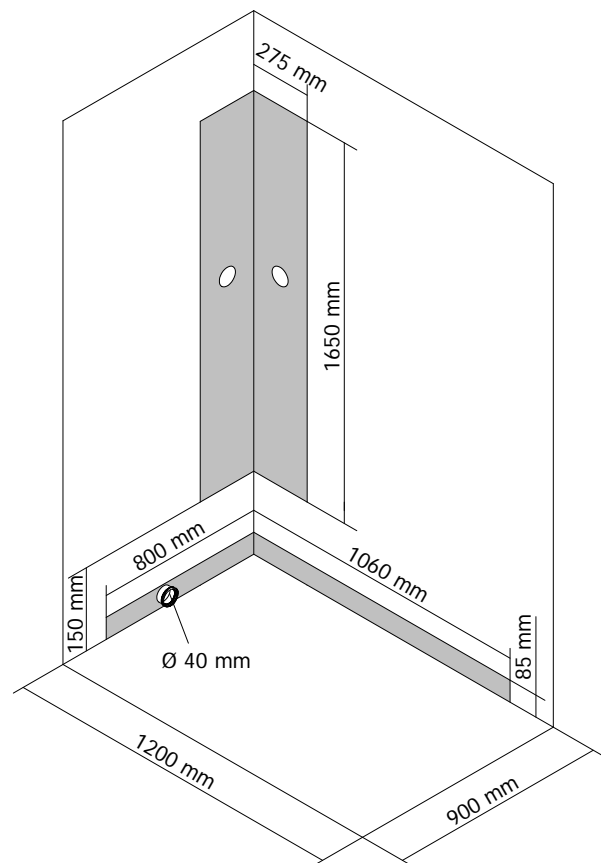

Wellnesskabine Ibiza

- 1200 x 900 mm rechts / links

Anschlussbereich Ibiza 1200 x 900 mm

- 1200 x 900 mm links / rechts

Merkmale:

MaÙe Duschbecken: 1180 mm x 890 mm x 135 mm

Höhe komplett: 2015 mm

Brausestange 400 mm höhenverstellbar

Hand und Kopfbrause

Flexibler Brauseschlauch aus Metall, 1500 mm lang

Ablage ist in 1120 mm Höhe von Innen der DW gemessen

Rückwandscheiben light-grün

ScheibenmaÙe der Türen: 1880 mm x 585 mm x 5 mm

Türscheiben zum Reinigen abklappbar

Sichtbares GlasmaÙ des Festteiles: 1830 mm x 480 mm x 5 mm

Einstiegsbreite: 490 mm

Einstiegshöhe: 165 mm

Durchgangshöhe: 1820 mm

Seitenwand 90er:

Sichtbares GlasmaÙ: 780 x 1850 x 4 mm

Rückwand (light grün):

Sichtbares GlasmaÙ: 870 x 1855 x 4 mm

Seitenwand (light grün):

Sichtbares GlasmaÙ: 575 x 1855 x 4 mm