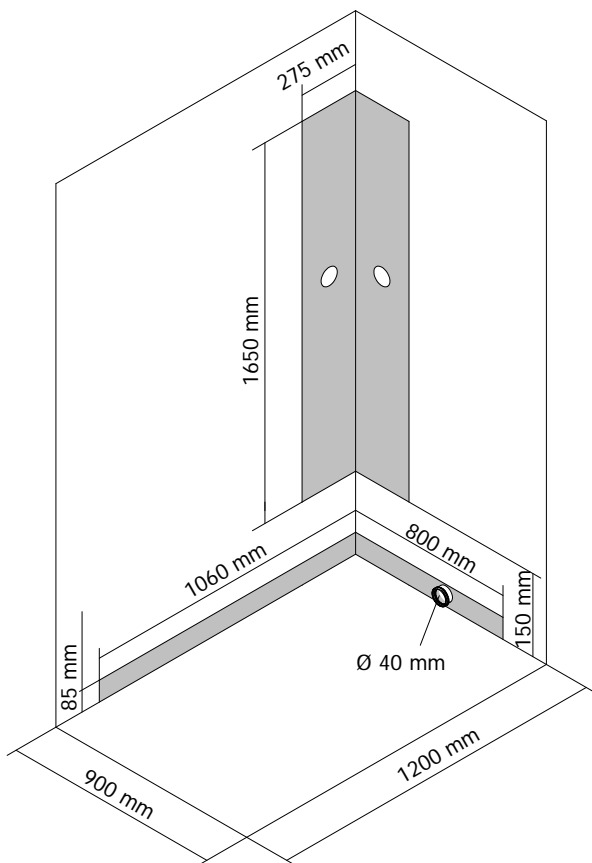

Wellnesskabine Ibiza

- 1200 x 900 mm rechts / links

Anschlussbereich Ibiza 1200 x 900 mm

- 1200 x 900 mm links / rechts

Merkmale:

MaÙe Duschbecken: 1180 mm x 890 mm x 135 mm

Höhe komplett: 2015 mm

Brausestange 400 mm höhenverstellbar

Hand und Kopfbrause

Flexibler Brauseschlauch aus Metall, 1500 mm lang

Ablage ist in 1120 mm Höhe von Innen der DW gemessen

Rückwandscheiben light-grün

ScheibenmaÙe der Türen: 1880 mm x 585 mm x 5 mm

Türscheiben zum Reinigen abklappbar

Sichtbares GlasmaÙ des Festteiles: 1830 mm x 480 mm x 5 mm

Einstiegsbreite: 490 mm

Einstiegshöhe: 165 mm

Durchgangshöhe: 1820 mm

Seitenwand 90er:

Sichtbares GlasmaÙ: 780 x 1850 x 4 mm

Rückwand (light grün):

Sichtbares GlasmaÙ: 870 x 1855 x 4 mm

Seitenwand (light grün):

Sichtbares GlasmaÙ: 575 x 1855 x 4 mm